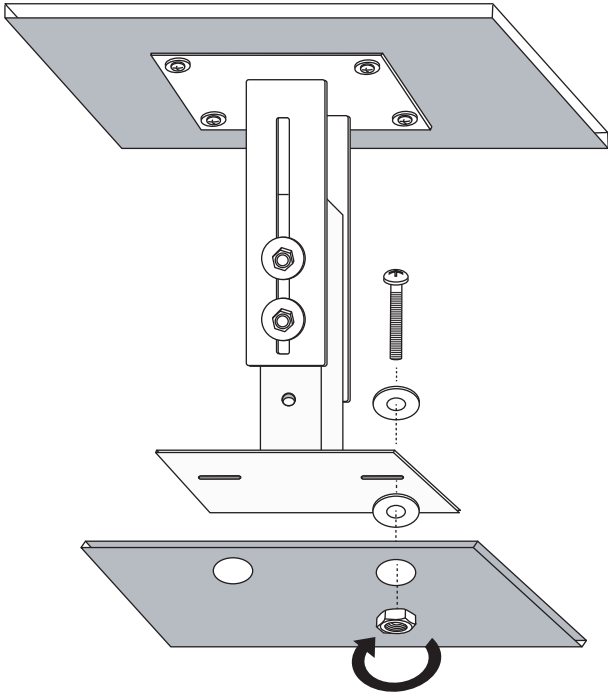

**Befestigungsstutzen
für abgehängte Decken**

Montageschema

Im Lieferumfang:

 2 x M5 x 60

 8 x 5,3 x 15 x 1,2

 6 x M5

	bauseits (nicht im Lieferumfang)
---	----------------------------------

min. 30 kg !