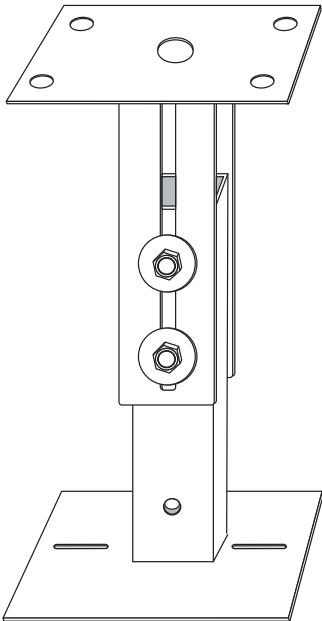

**Befestigungsstutzen
für abgehängte Decken**

Montageschema

Im Lieferumfang:

 2 x M5 x 60

 8 x 5,3 x 15 x 1,2

 6 x M5

	bauseits (nicht im Lieferumfang)
---	----------------------------------

min. 30 kg !