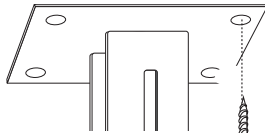

**Befestigungsstutzen
für abgehängte Decken**

Montageschema

Im Lieferumfang:

 2 x M5 x 60

 8 x 5,3 x 15 x 1,2

 6 x M5

	bauseits (nicht im Lieferumfang)
---	----------------------------------

min. 30 kg !