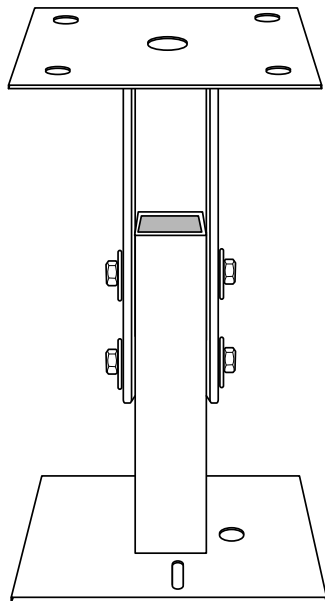

**Befestigungsstutzen
für abgehängte Decken**

Montageschema

Im Lieferumfang:

 2 x M5 x 60

 8 x 5,3 x 15 x 1,2

 6 x M5

	bauseits (nicht im Lieferumfang)
---	----------------------------------

min. 30 kg !