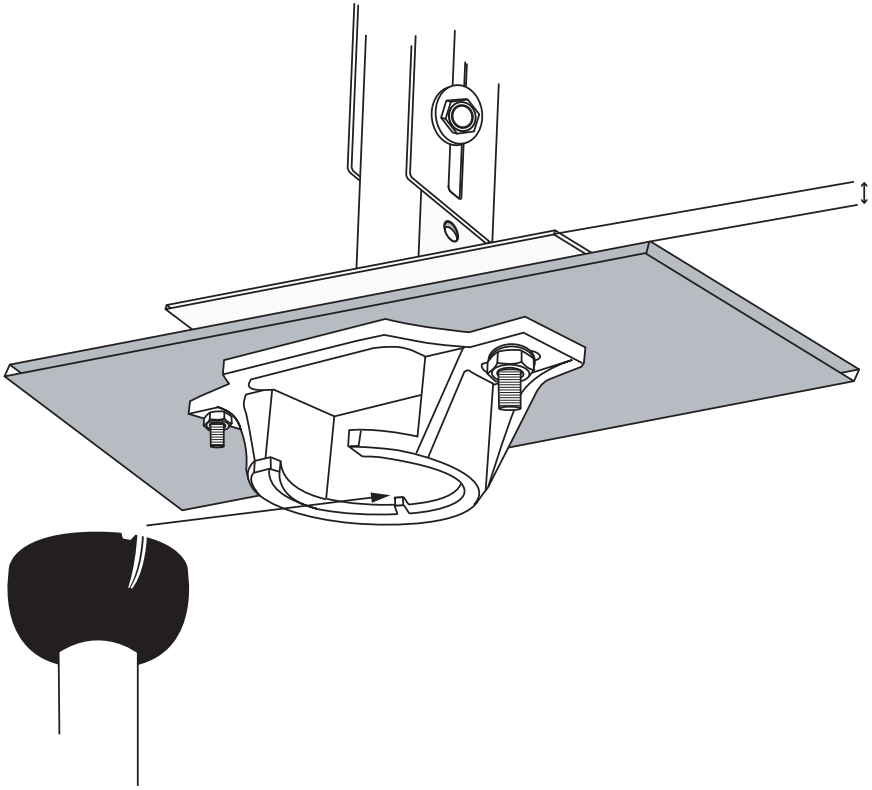

**Befestigungsstutzen
für abgehängte Decken**

Montageschema

Im Lieferumfang:

 2 x M5 x 60

 8 x 5,3 x 15 x 1,2

 6 x M5

	bauseits (nicht im Lieferumfang)
---	----------------------------------

min. 30 kg !