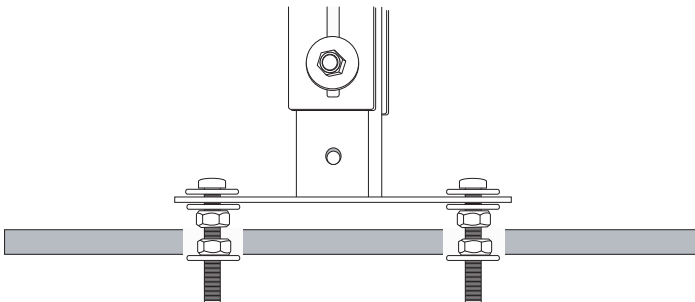

**Befestigungsstutzen
für abgehängte Decken**

Montageschema

Im Lieferumfang:

 2 x M5 x 60

 8 x 5,3 x 15 x 1,2

 6 x M5

	bauseits (nicht im Lieferumfang)
---	----------------------------------

min. 30 kg !