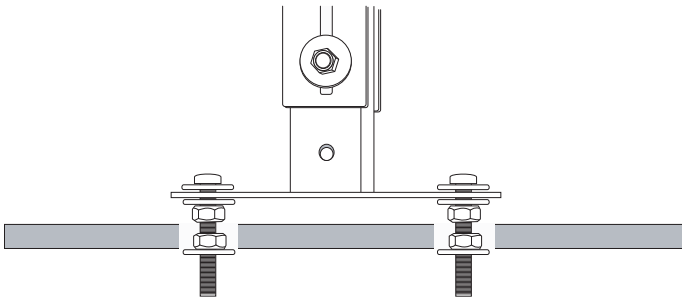

**Befestigungsstutzen
für abgehängte Decken**

Montageschema

Im Lieferumfang:

 2 x M5 x 60

 8 x 5,3 x 15 x 1,2

 6 x M5

	bauseits (nicht im Lieferumfang)
---	----------------------------------

min. 30 kg !