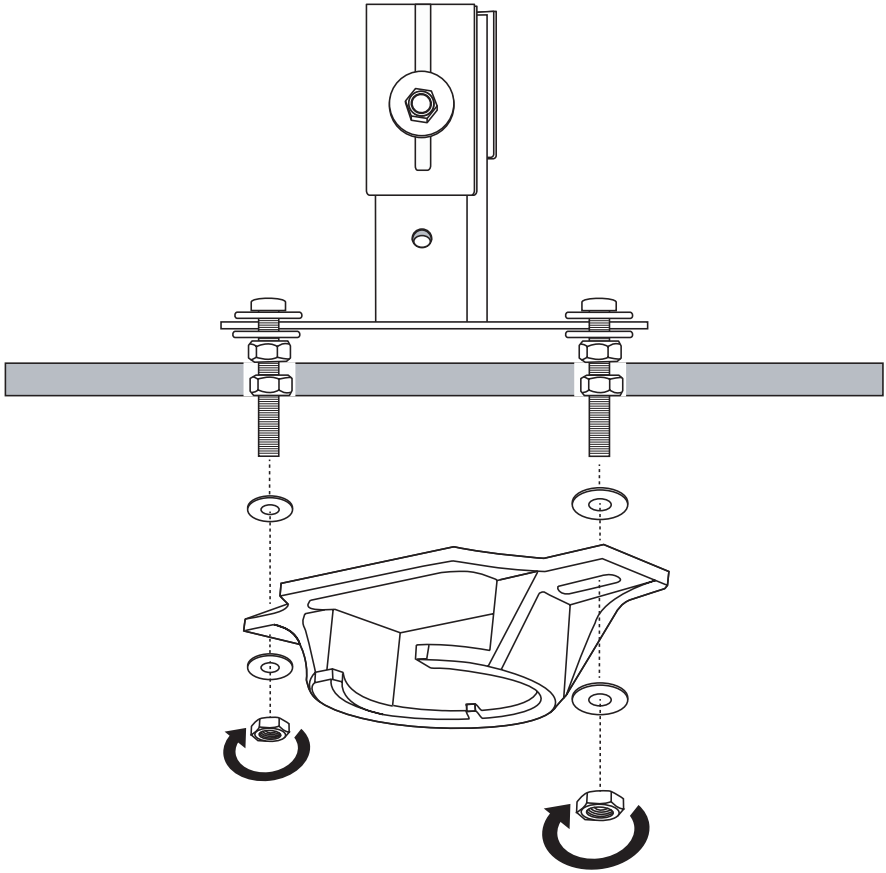

**Befestigungsstutzen
für abgehängte Decken**

Montageschema

Im Lieferumfang:

 2 x M5 x 60

 8 x 5,3 x 15 x 1,2

 6 x M5

	bauseits (nicht im Lieferumfang)
---	----------------------------------

min. 30 kg !