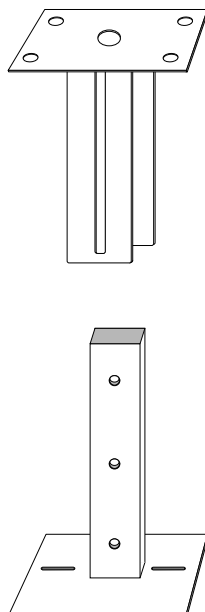

**Befestigungsstutzen
für abgehängte Decken**

Montageschema

Im Lieferumfang:

 2 x M5 x 60

 8 x 5,3 x 15 x 1,2

 6 x M5

	bauseits (nicht im Lieferumfang)
---	----------------------------------

min. 30 kg !