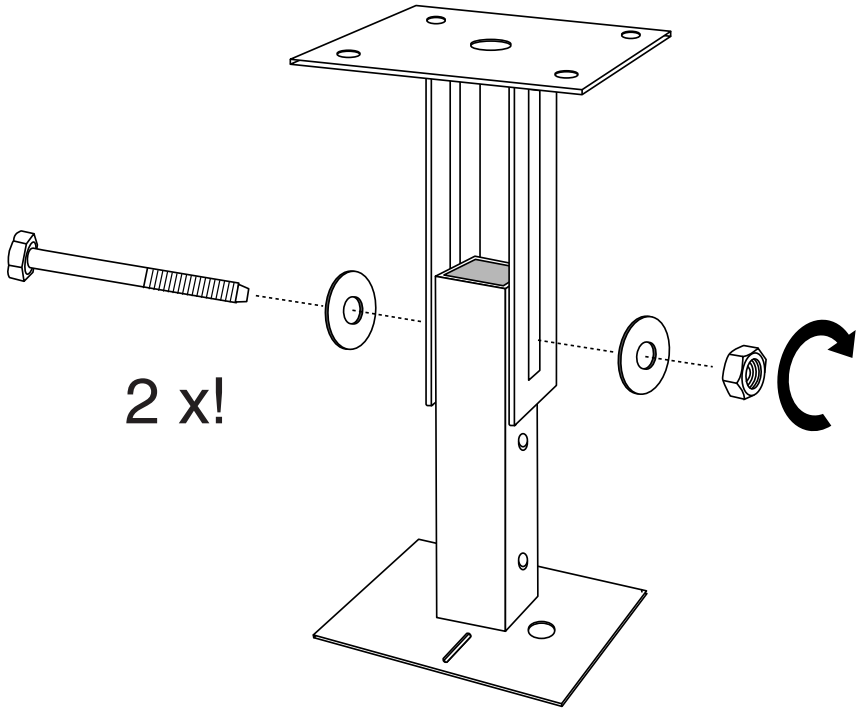

**Befestigungsstutzen
für abgehängte Decken**

Montageschema

Im Lieferumfang:

 2 x M5 x 60

 8 x 5,3 x 15 x 1,2

 6 x M5

	bauseits (nicht im Lieferumfang)
---	----------------------------------

min. 30 kg !