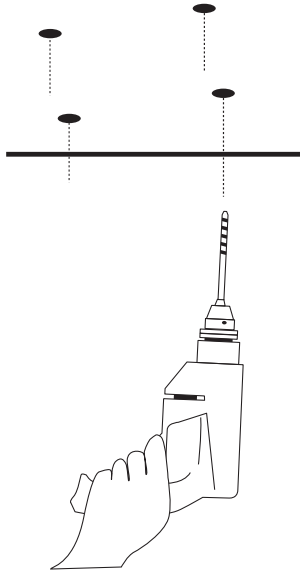

**Befestigungsstutzen
für abgehängte Decken**

Montageschema

Im Lieferumfang:

 2 x M5 x 60

 8 x 5,3 x 15 x 1,2

 6 x M5

	bauseits (nicht im Lieferumfang)
---	----------------------------------

min. 30 kg !