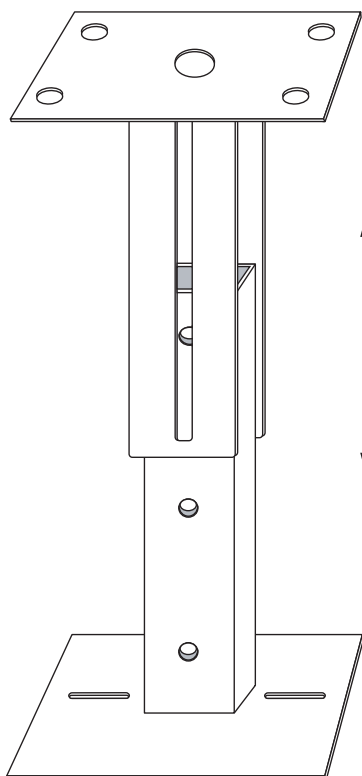

**Befestigungsstutzen
für abgehängte Decken**

Montageschema

Im Lieferumfang:

 2 x M5 x 60

 8 x 5,3 x 15 x 1,2

 6 x M5

	bauseits (nicht im Lieferumfang)
---	----------------------------------

min. 30 kg !